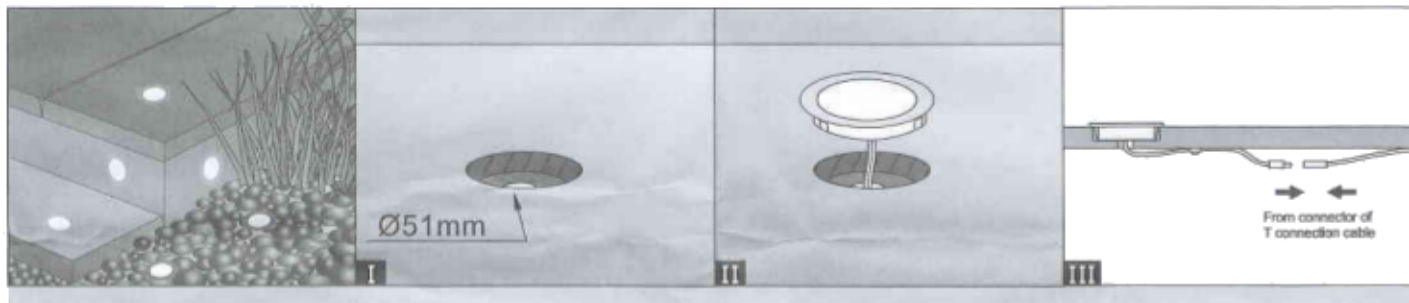

LED Floor Light

Item No.:SC-B101B

12VDC/Max 0.5W LED
Warm white/ White/ Cold white/ Red/ Green/ Blue/ Yellow

Použití

Zapojení

1. Trafo
2. Led osvětlení
3. Propojovací kabel
4. Rozbočovací T konektor