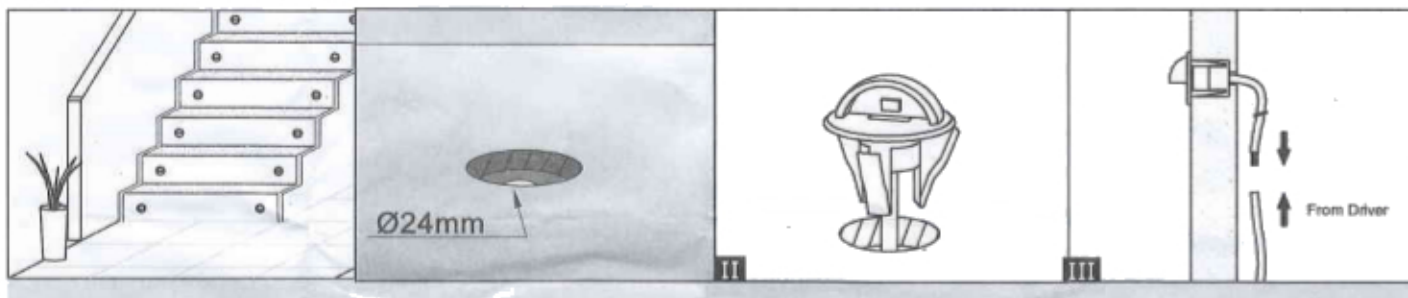

LED Floor Light

Item No.: SC-B106

DC12V/Max 0.4W LED
Warm white/ White/ Cold white.

Použití

Zapojení

1. Trafo
2. Led osvětlení
3. Propojovací kabel
4. Rozbočovací T konektor