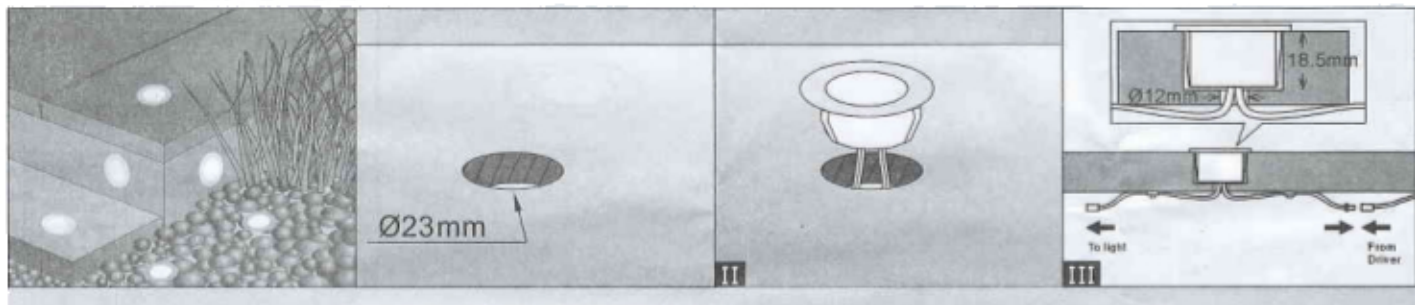

LED Floor Light

Item No.:SC-B105B

12VDC/Max 0.3W LED
Warm white/ White/ Cold white

Použití

Zapojení

1. Trafo
2. Led osvětlení

konec dobře zaizolujte
elektrikářskou páskou