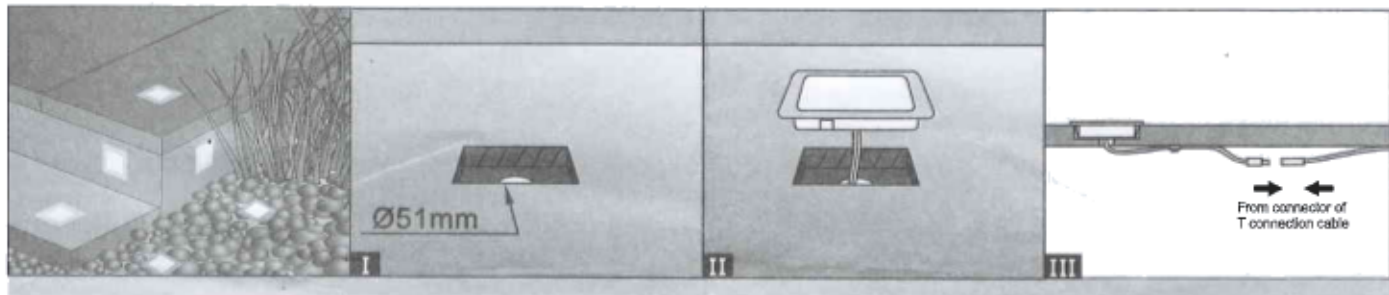

LED Floor Light
Item No.:SC-B102B

12VDC/Max 0.6W LED
Warm white/ White/ Cold white/ Red/ Green/ Blue/ Yellow

Použití

Zapojení

1. Trafo
2. Led osvětlení
3. Propojovací kabel
4. Rozbočovací T konektor